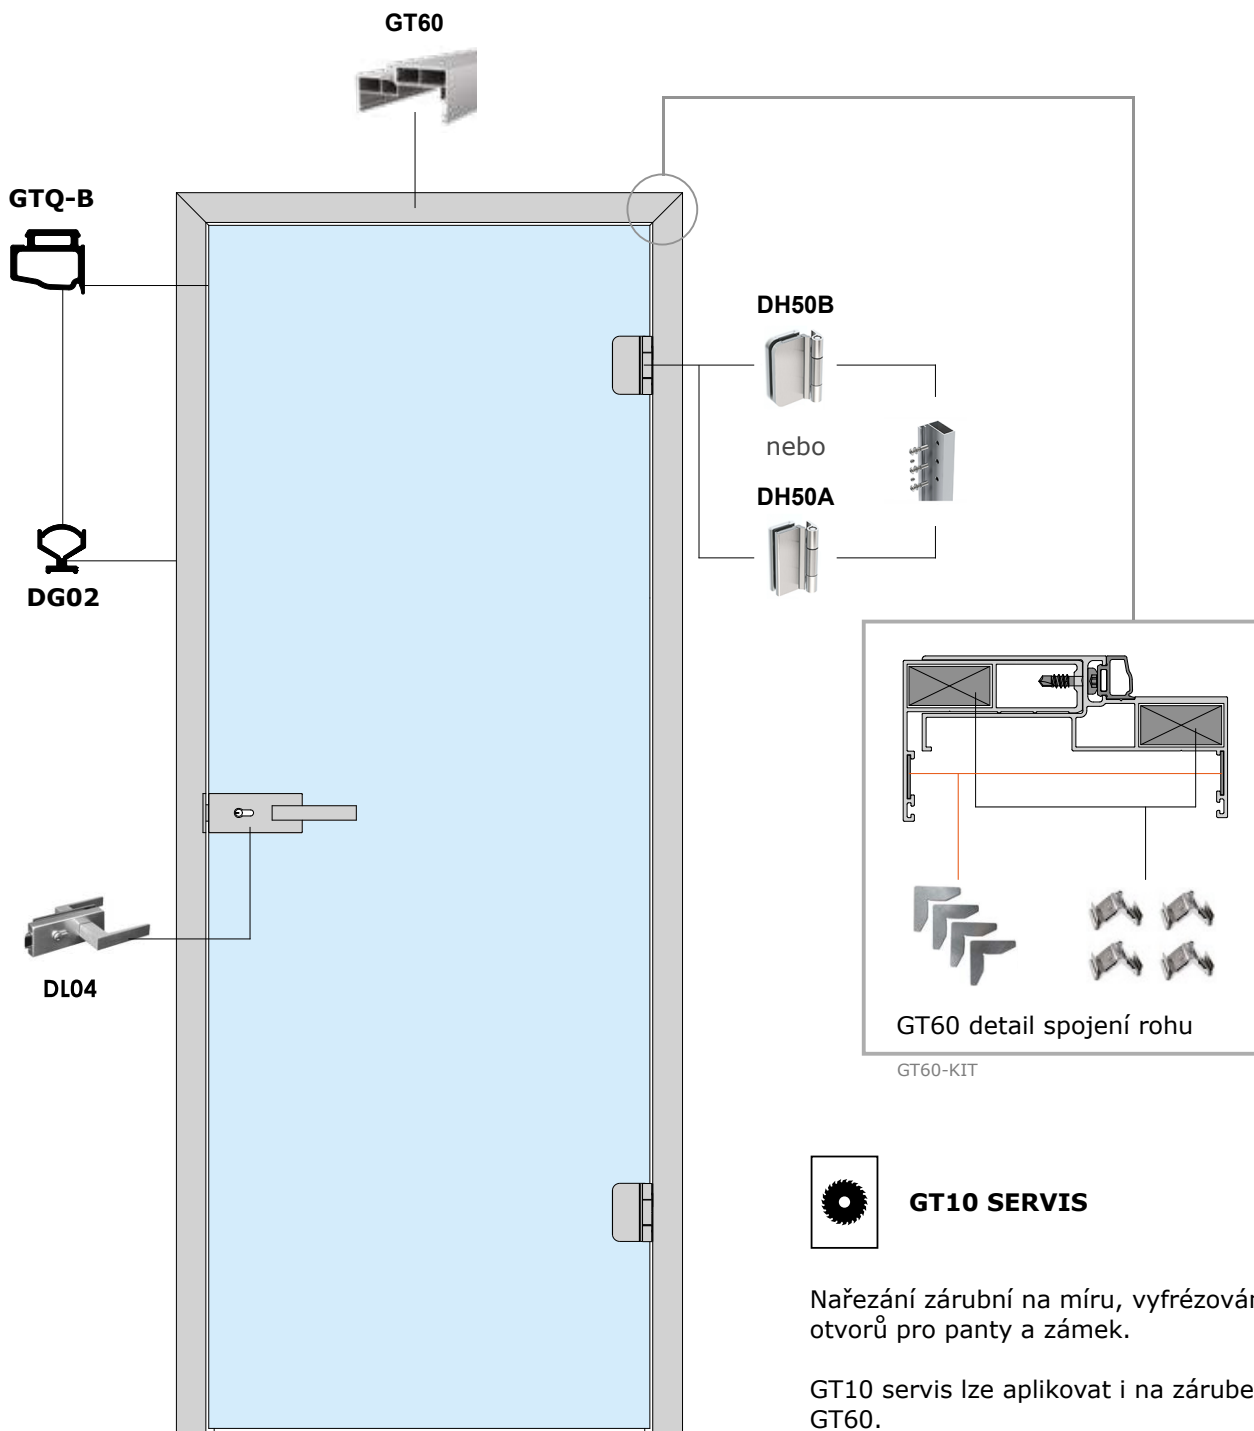

Hliníková zárubeň
GT60

MIJA-KOVÁNÍ

Dostupné povrchové úpravy:

Stříbrný elox

Alinox
(imitace kartáčované nerez)

Bezrámové provedení
Skleněné dveřní křídlo 8-10 mm

Bezrámové provedení se skrytými panty
Skleněné dveřní křídlo 8-10 mm

Rámové provedení
Skleněné dveřní křídlo 6 mm

Rámové provedení
Skleněné dveřní křídlo 8-12 mm

Dřevěné dveřní křídlo se skrytými panty
Křídlo 40 mm

Dveře s panty DH50A

Dveře s panty DH50B

Dveře se skrytými panty (dřevěné i skleněné křídlo)

Dveře s panty DH50A

Dveře s panty DH50B

Dveře se skrytými panty (dřevěné i skleněné křídlo)