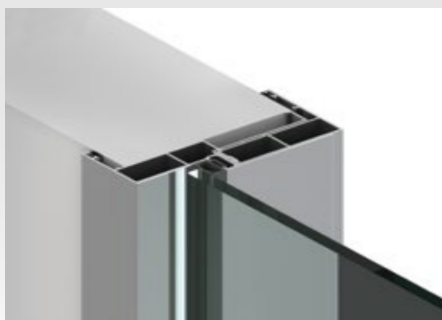

Hliníková zárubeň
GT60

MIJA-KOVÁNÍ

Dostupné povrchové úpravy:

Stříbrný elox

Alinox
(imitace kartáčované nerez)

Bezrámové provedení
Skleněné dveřní křídlo 8-10 mm

Bezrámové provedení se skrytými panty
Skleněné dveřní křídlo 8-10 mm

Rámové provedení
Skleněné dveřní křídlo 6 mm

Rámové provedení
Skleněné dveřní křídlo 8-12 mm

Dřevěné dveřní křídlo se skrytými panty
Křídlo 40 mm

Dveře s panty DH50A

Dveře s panty DH50B

Dveře se skrytými panty (dřevěné i skleněné křídlo)

Dveře s panty DH50A

Dveře s panty DH50B

Dveře se skrytými panty (dřevěné i skleněné křídlo)