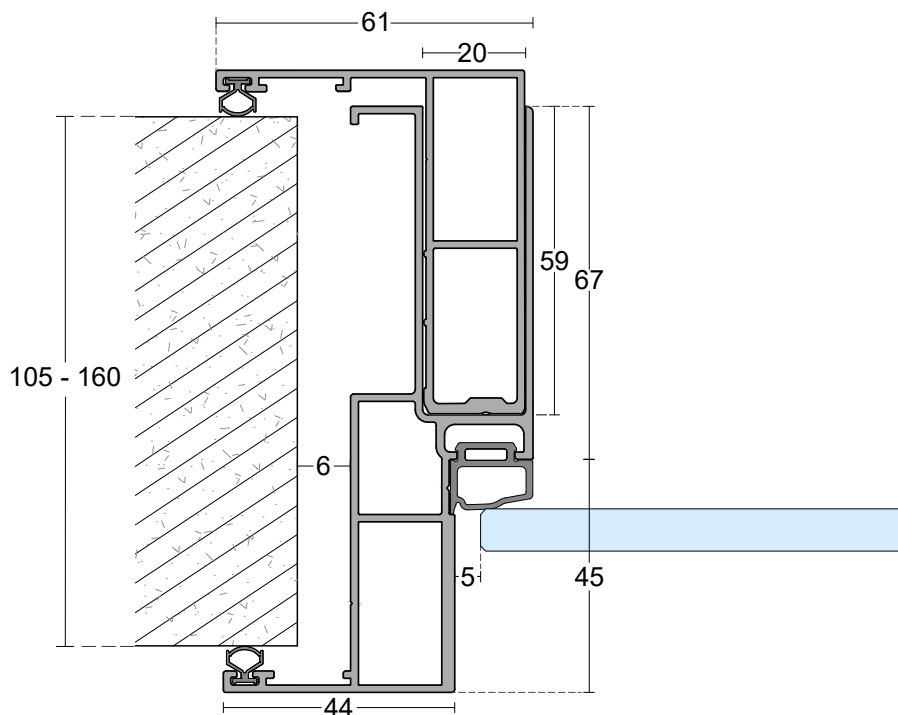

Hliníková zárubeň
GT60

MIJA-KOVÁNÍ

Dostupné povrchové úpravy:

Stříbrný elox

Alinox
(imitace kartáčované nerez)

Bezrámové provedení
Skleněné dveřní křídlo 8-10 mm

Bezrámové provedení se skrytými panty
Skleněné dveřní křídlo 8-10 mm

Rámové provedení
Skleněné dveřní křídlo 6 mm

Rámové provedení
Skleněné dveřní křídlo 8-12 mm

Dřevěné dveřní křídlo se skrytými panty
Křídlo 40 mm

Dveře s panty DH50A

Dveře s panty DH50B

Dveře se skrytými panty (dřevěné i skleněné křídlo)

Dveře s panty DH50A

Dveře s panty DH50B

Dveře se skrytými panty (dřevěné i skleněné křídlo)